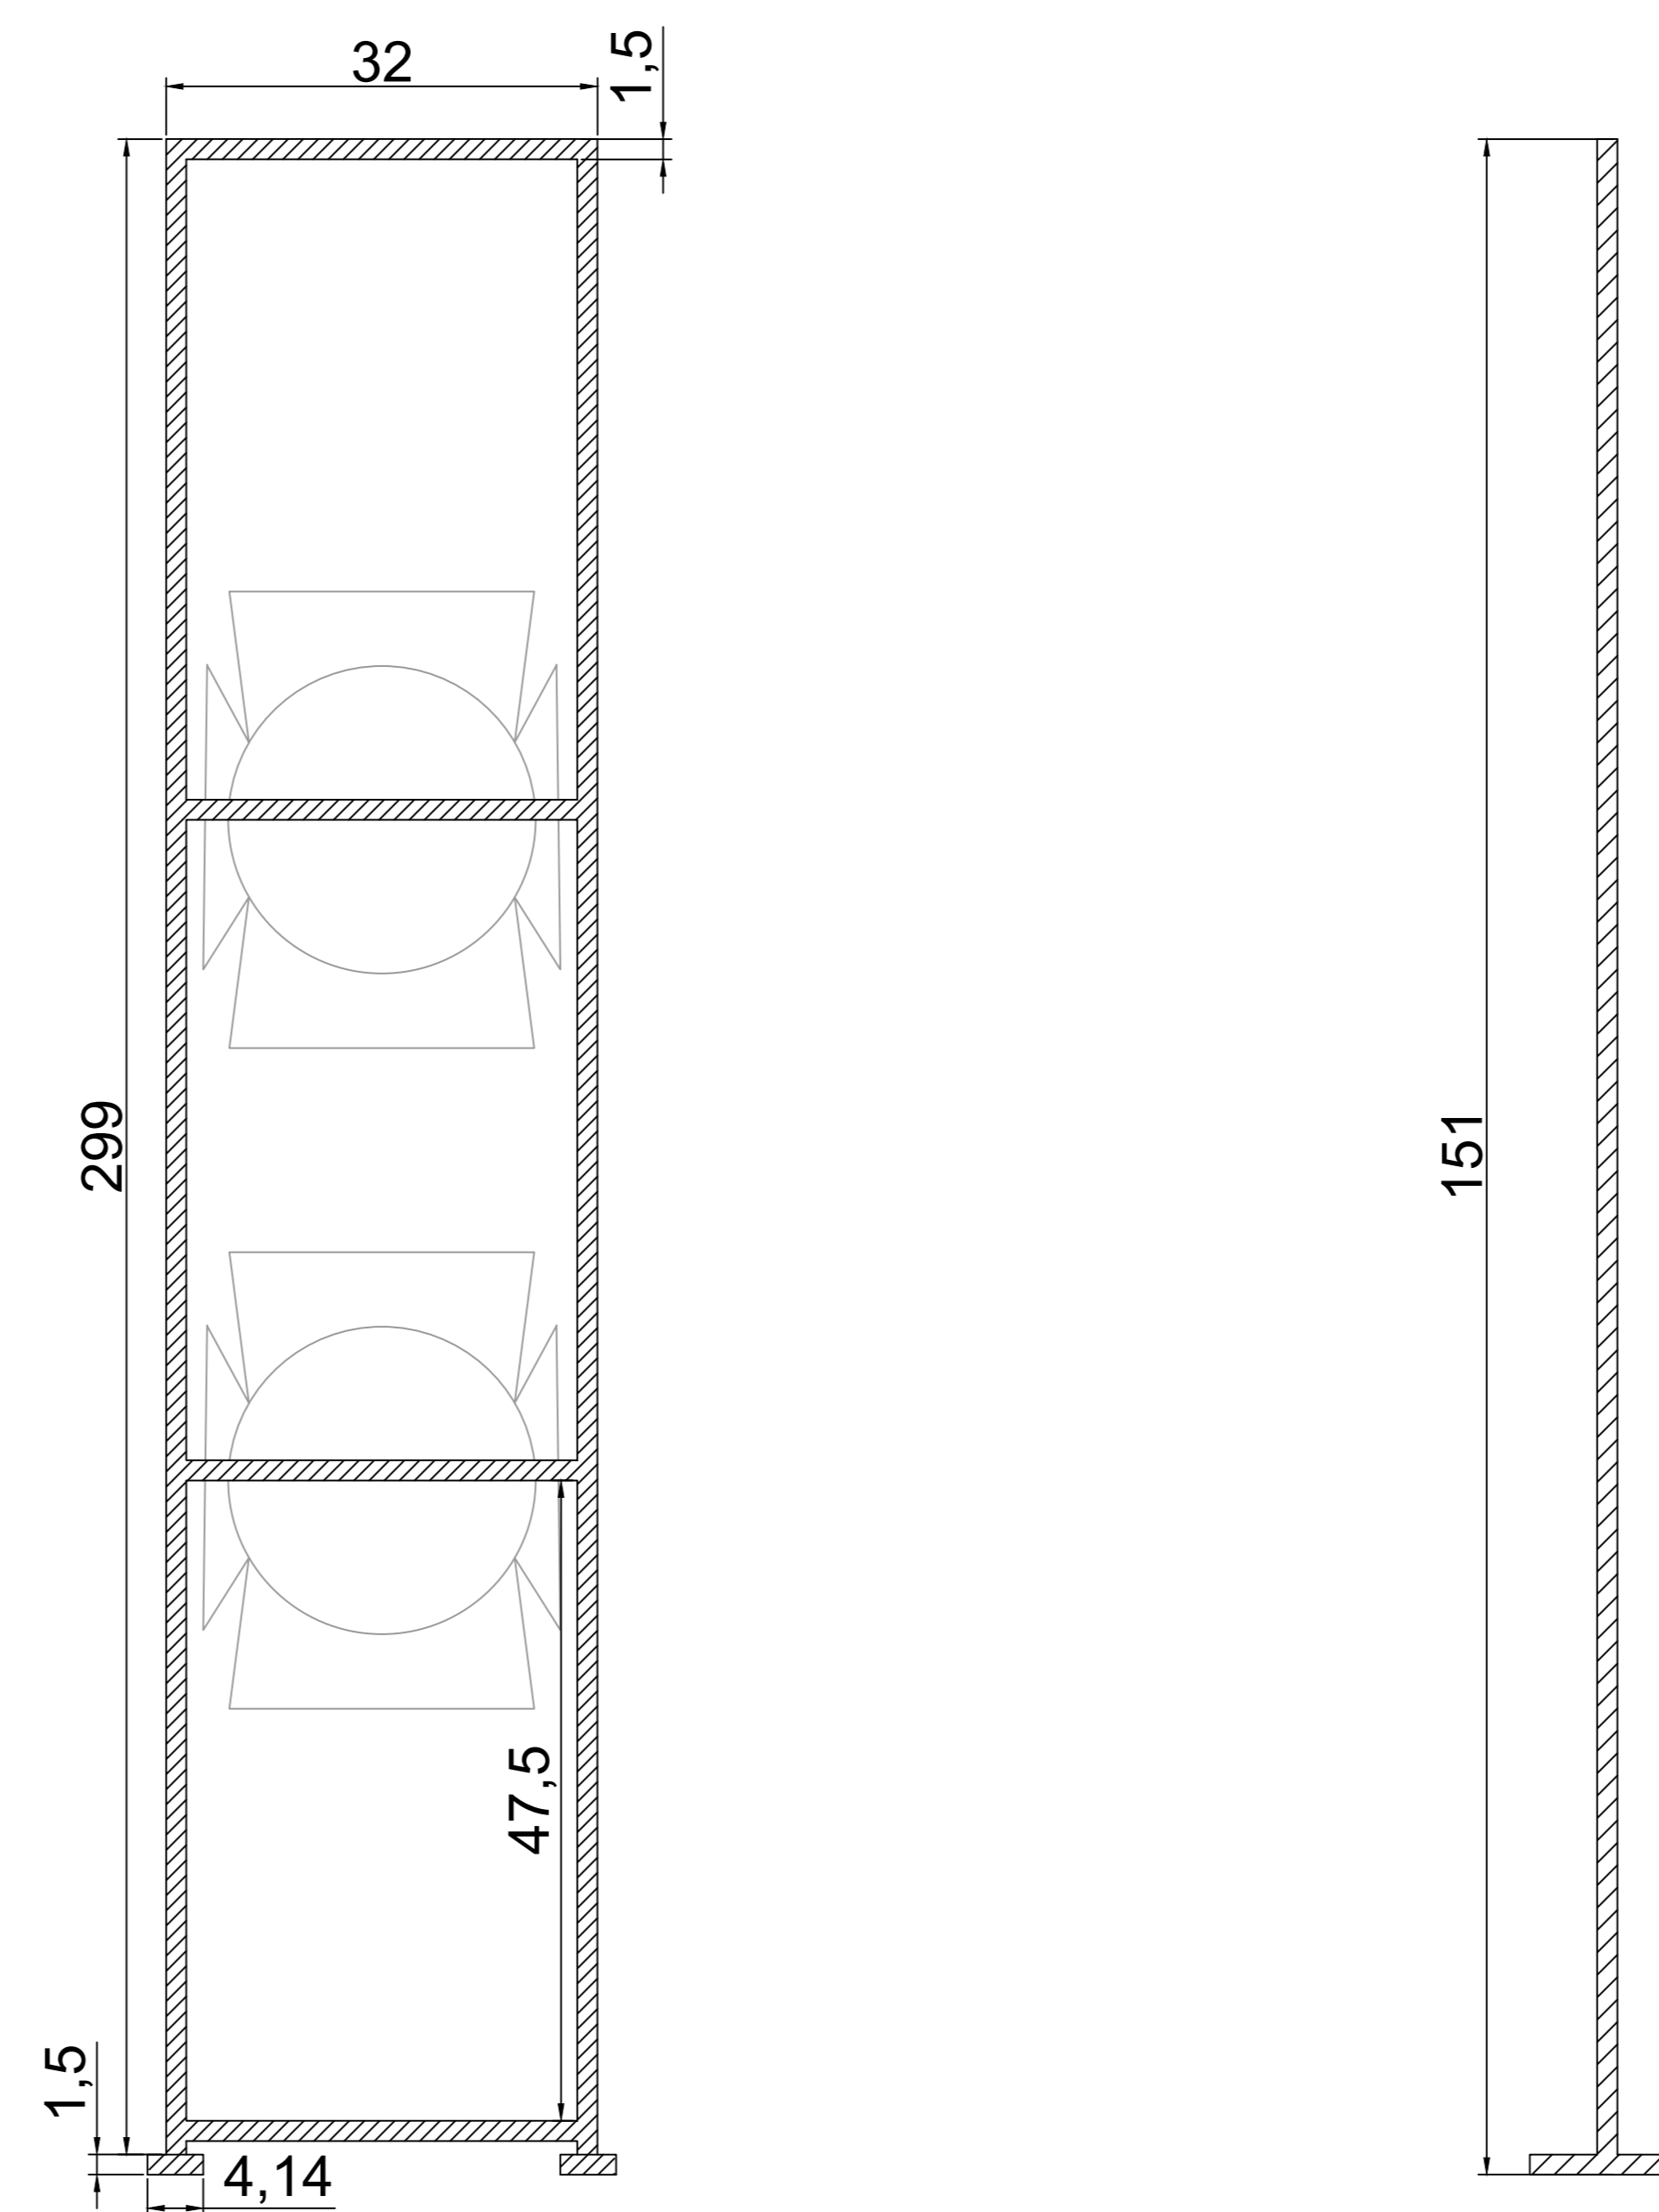

## TAV III

SCALA 1:25  
SEZIONE GENERALE

SCALA 1:5  
PARTICOLARE LUCI

Le misure sono espresse in centimetri

### PARTICOLARE LUCI

scala 1:5

### SEZIONE GENERALE

scala 1:25